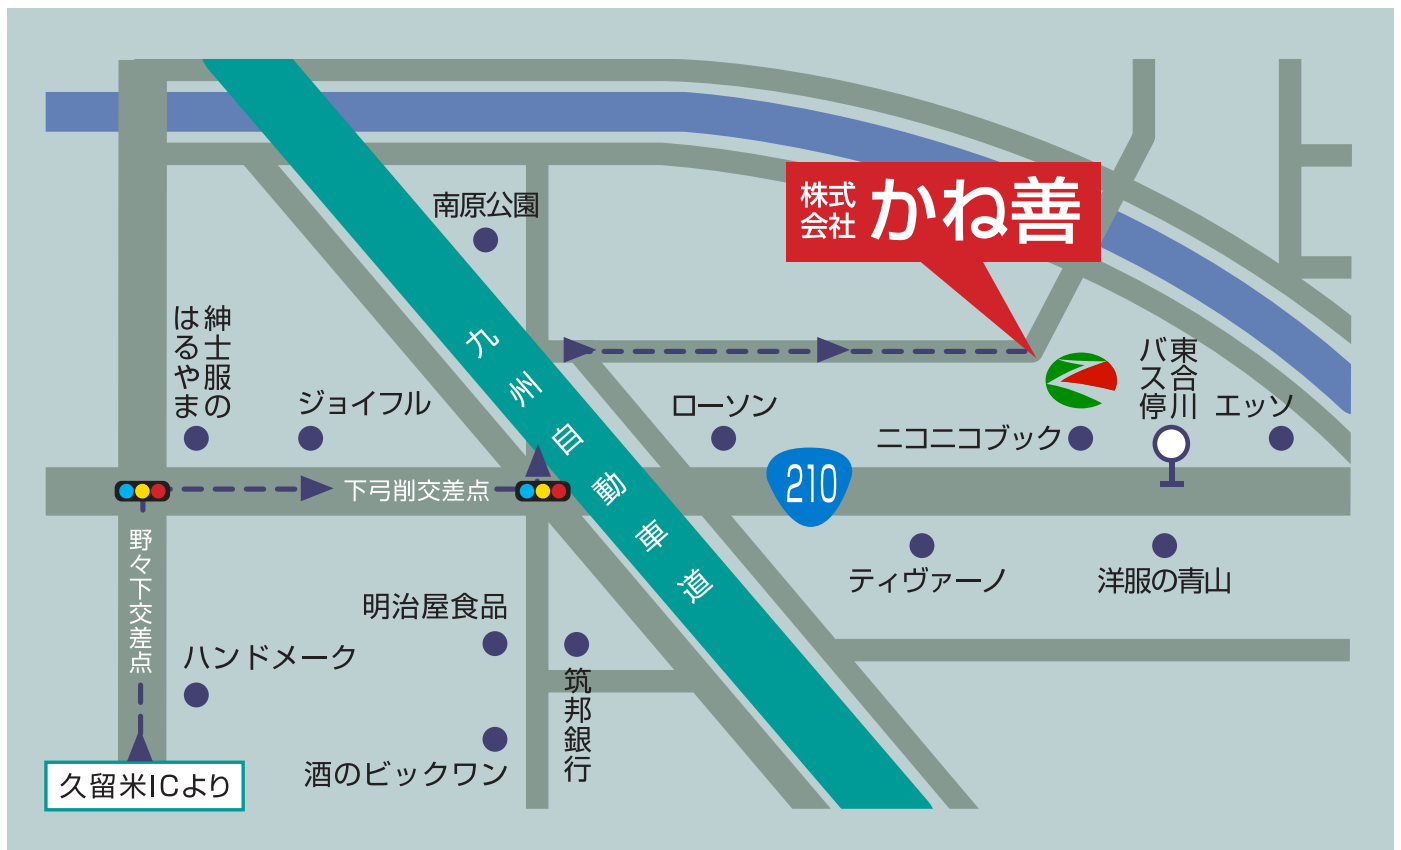

## 株式会社かね善 九州支社 ご案内近隣図

### ■お車の場合

1. 久留米IC料金所を出て右方向（バイパス方向出口）
2. 料金所を出て2つめの信号を右折（野々下交差点）
3. 1つめの信号で左折（下弓削交差点）
4. 変則の3つ角を右折

### ■電車の場合

1. 西鉄久留米駅よりバスで20分（西鉄バス久留米3番乗り場）
2. 東合川停留所から徒歩5分